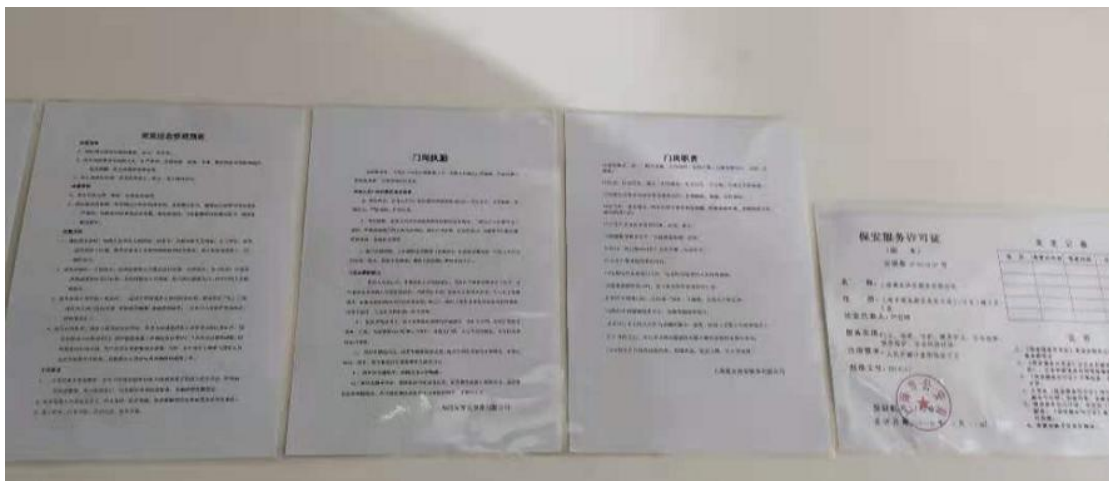

青浦校区 91 个巡视点：（每 1.5 小时巡逻一次）

制度上墙：

人防、物防、技防联动：

巡更点：

电子围栏:

烟感器:

食堂设备灭火装置:

消防水箱：

水泵房：

二、宝山校区 10 个巡视点：（每 2 小时巡逻一次）

制度上墙：

人防、物防、技防联动：

烟雾报警器

燃气报警器

监控探头

消防泵房