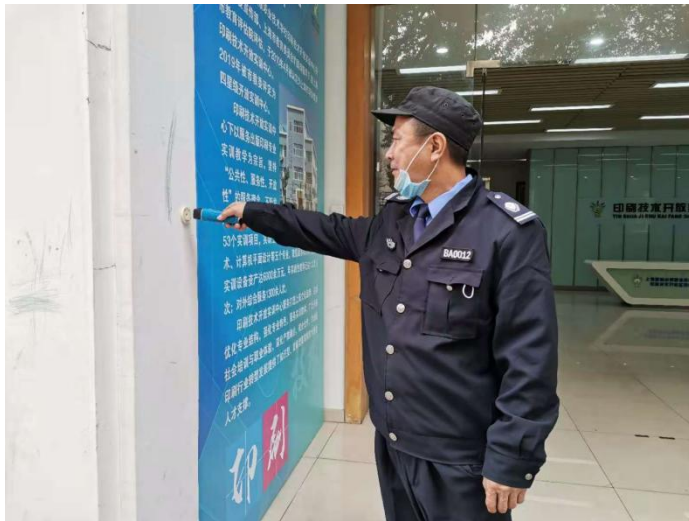

青浦校区 91 个巡视点：（每 1.5 小时巡逻一次）

制度上墙：

人防、物防、技防联动：

巡更点：

电子围栏:

烟感器:

食堂设备灭火装置:

消防水箱：

水泵房：

二、宝山校区 10 个巡视点：（每 2 小时巡逻一次）

制度上墙：

人防、物防、技防联动：

烟雾报警器

燃气报警器

监控探头

消防泵房