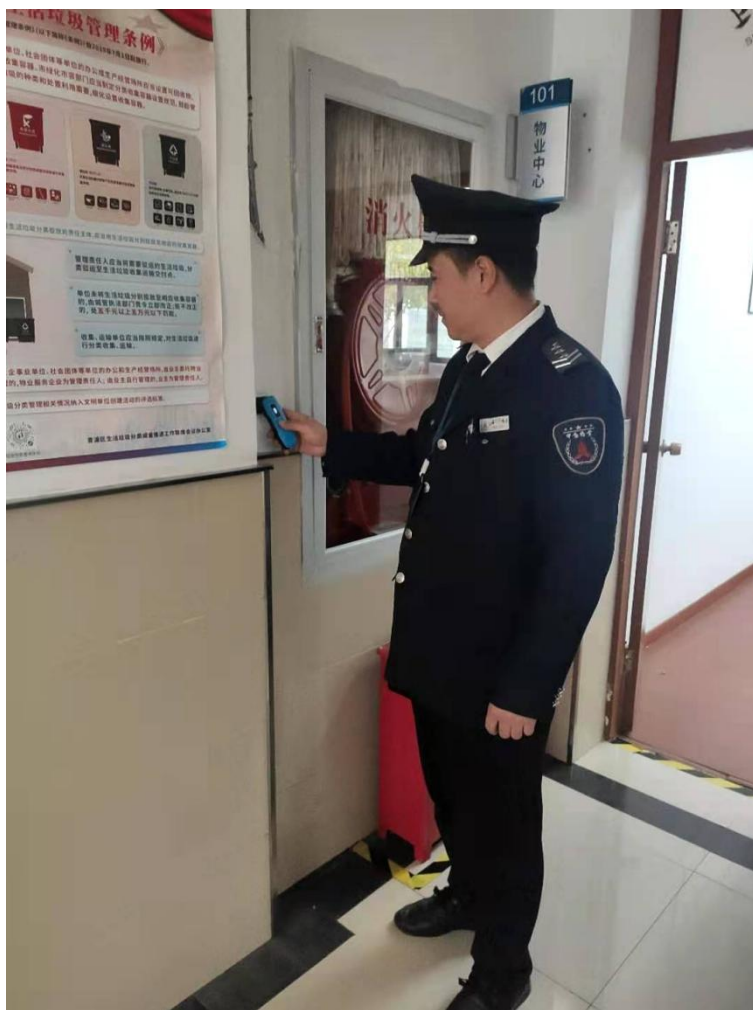

青浦校区 91 个巡视点：（每 1.5 小时巡逻一次）

制度上墙：

人防、物防、技防联动：

巡更点：

电子围栏:

烟感器:

食堂设备灭火装置:

消防水箱：

水泵房：

二、宝山校区 10 个巡视点：（每 2 小时巡逻一次）

制度上墙：

人防、物防、技防联动：

烟雾报警器

燃气报警器

监控探头

消防泵房